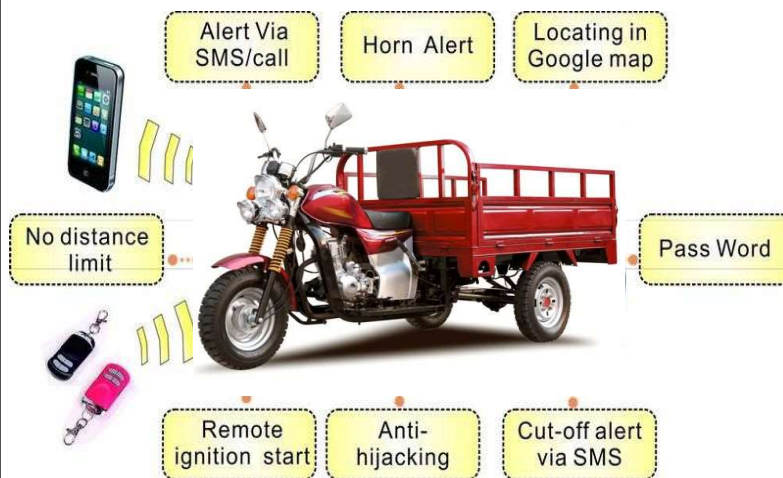

SOLUTION PROFESSIONNELLE DE GPS TRACKING POUR MOTOS

FONCTIONNALITES :

1. ZERO frais d'abonnement à payer à DITEX chaque mois après l'achat.
2. Localisation du tricycle en temps réel dans tout le pays, via notre plateforme de Tracking en ligne sur ordinateur, téléphone ou tablette : Application Mobile de Tracking offerte.
3. Blocage du moteur à distance : Bloquez le démarrage du tricycle à distance, juste en envoyant un SMS.
4. Assistance à la localisation et la récupération en cas de vol.
5. Permanence du service de Tracking 24 Heures/7 Jours
6. Reconstitution des trajets parcourus lors des voyages et événements majeurs : trajets empruntés, arrêts, vitesses, alertes, etc.
7. En cas de changement de tricycle, possibilité de transférer le Kit GPS sur le nouveau tricycle.
8. Kit GPS Garanti 12 mois.
9. Formation et Assistance continue à l'utilisation.
10. Service Après-Vente sur le hardware et le software fournis dans toutes les Régions du pays.
11. Offre extensible suivant l'évolution des besoins du client dans le temps.

Ne restez plus impuissant face aux voleurs de motos !

✓ PRIX

Désignation	Montant
<ul style="list-style-type: none"> ➤ Achat du Kit GPS ➤ Application mobile de Tracking ➤ Installation et paramétrage ➤ Formation à l'utilisation 	60 000 FCFA A Vie !*